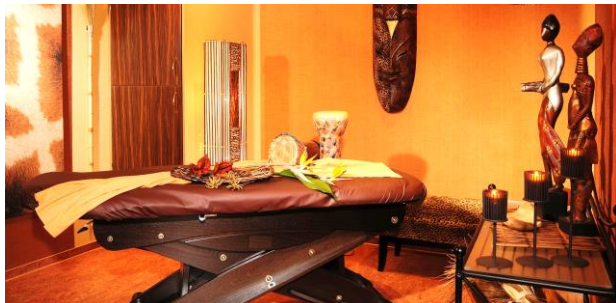

Bel Etage

BEAUTY FARM

Wellness - Massagen - Kosmetik

Zeit für mich! Zeit für uns! Lust auf Erleben.

Gesichtsbehandlungen	Dauer	Preis Mo-Do	Preis Fr-So
Hyaluron Unser Bestseller	60 Min.	85 €	95 €
Classic	75 Min.	77 €	87 €
Vegan	60 Min.	85 €	95 €
Exklusiv	75 Min.	99 €	109 €
Luxus Pur	75 Min.	109 €	119 €
Retinol	60 Min.	95 €	105 €
Haut klar	60 Min.	67 €	77 €
Haut klar	75 Min.	77 €	87 €
Bel Etage Gesichts-Kopfmassage	20 Min.	39 €	44 €
Blickfang Augen	45 Min.	49 €	55 €
Indianische Ohrkerzen-Behandlung	30 Min.	43 €	47 €
For Men	Dauer	Preis Mo-Do	Preis Fr-So
Classic-Gesichtsbehandlung	75 Min.	77 €	87 €
Massagen	Dauer	Preis Mo-Do	Preis Fr-So
Lomi-Lomi-Nui Unser Bestseller	60 Min.	99 €	109 €
Lomi-Lomi-Nui	75 Min.	112 €	122 €
Abhyanga	60 Min.	99 €	109 €
Bel Etage <i>oder</i> Traubenkern Massage	40 Min.	74 €	84 €
Bel Etage <i>oder</i> Traubenkern Massage	60 Min.	89 €	99 €
White Chocolate Massage	40 Min.	74 €	84 €
Klangschalen-Öl-Massage	60 Min.	99 €	109 €
Hot Stones	60 Min.	99 €	109 €

BEAUTY FARM

Wellness - Massagen - Kosmetik

Genießen und Entspannen!

Rücken Fit	Dauer	Preis Mo-Do	Preis Fr-So
Hot Bamboo	30 Min.	49 €	55 €
Heiße Entschlackung	30 Min.	49 €	55 €
Erlebnis-Massage Rücken und Beine	Dauer	Preis Mo-Do	Preis Fr-So
Hawaii-Massage	30 Min.	49 €	55 €
Hot Stones	30 Min.	49 €	55 €
Klangschalen-Öl-Massage	30 Min.	49 €	55 €
Körpermassagen mit Peelingeffekt	Dauer	Preis Mo-Do	Preis Fr-So
Basische Salz-Öl-Körper-Massage	40 Min.	74 €	84 €
Garshan-Roh-Seidenhandschuh	40 Min.	74 €	84 €
Maniküre und Pediküre	Dauer	Preis Mo-Do	Preis Fr-So
Wellness-Maniküre	60 Min.	65 €	70 €
Wellness-Pediküre	60 Min.	65 €	70 €
Wohlfühlpakete	Dauer	Preis Mo-Do	Preis Fr-So
Vegan bewusst erleben	90 Min.	145 €	159 €
Rundum verwöhnt	90 Min.	145 €	159 €
Frisch und belebt	90 Min.	145 €	159 €